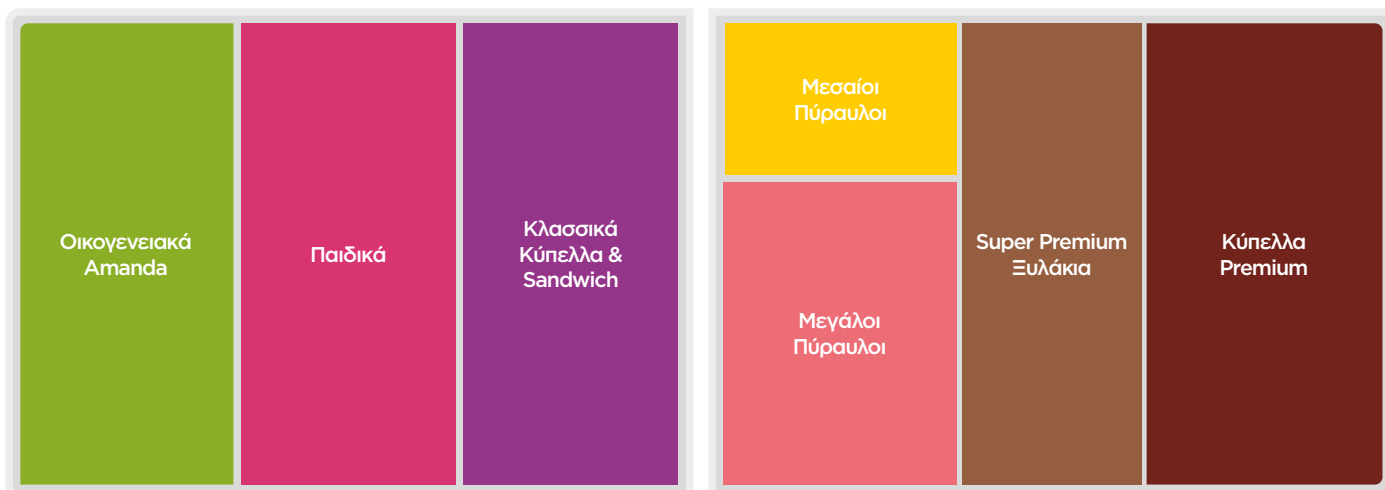

Αγάπη για παγωτό!

> 1,20 μέτρα

1,75μ