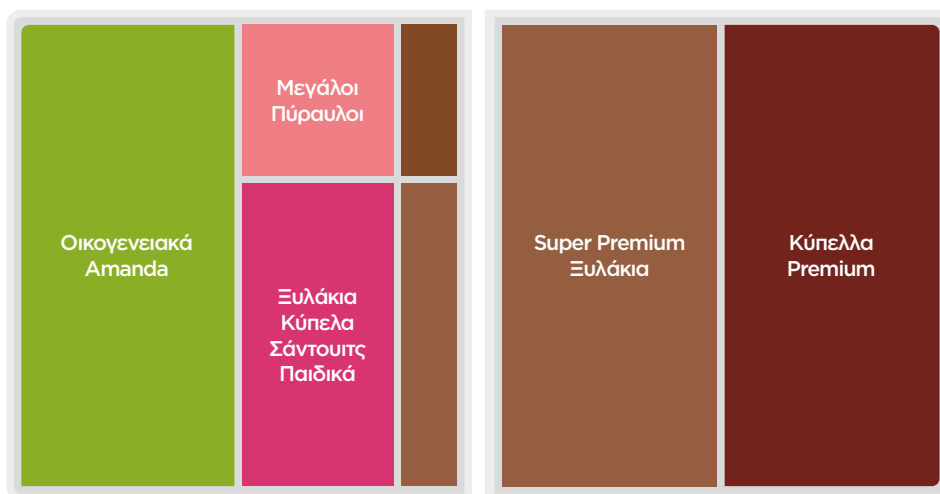

< 1,20 μέτρα

1,20μ